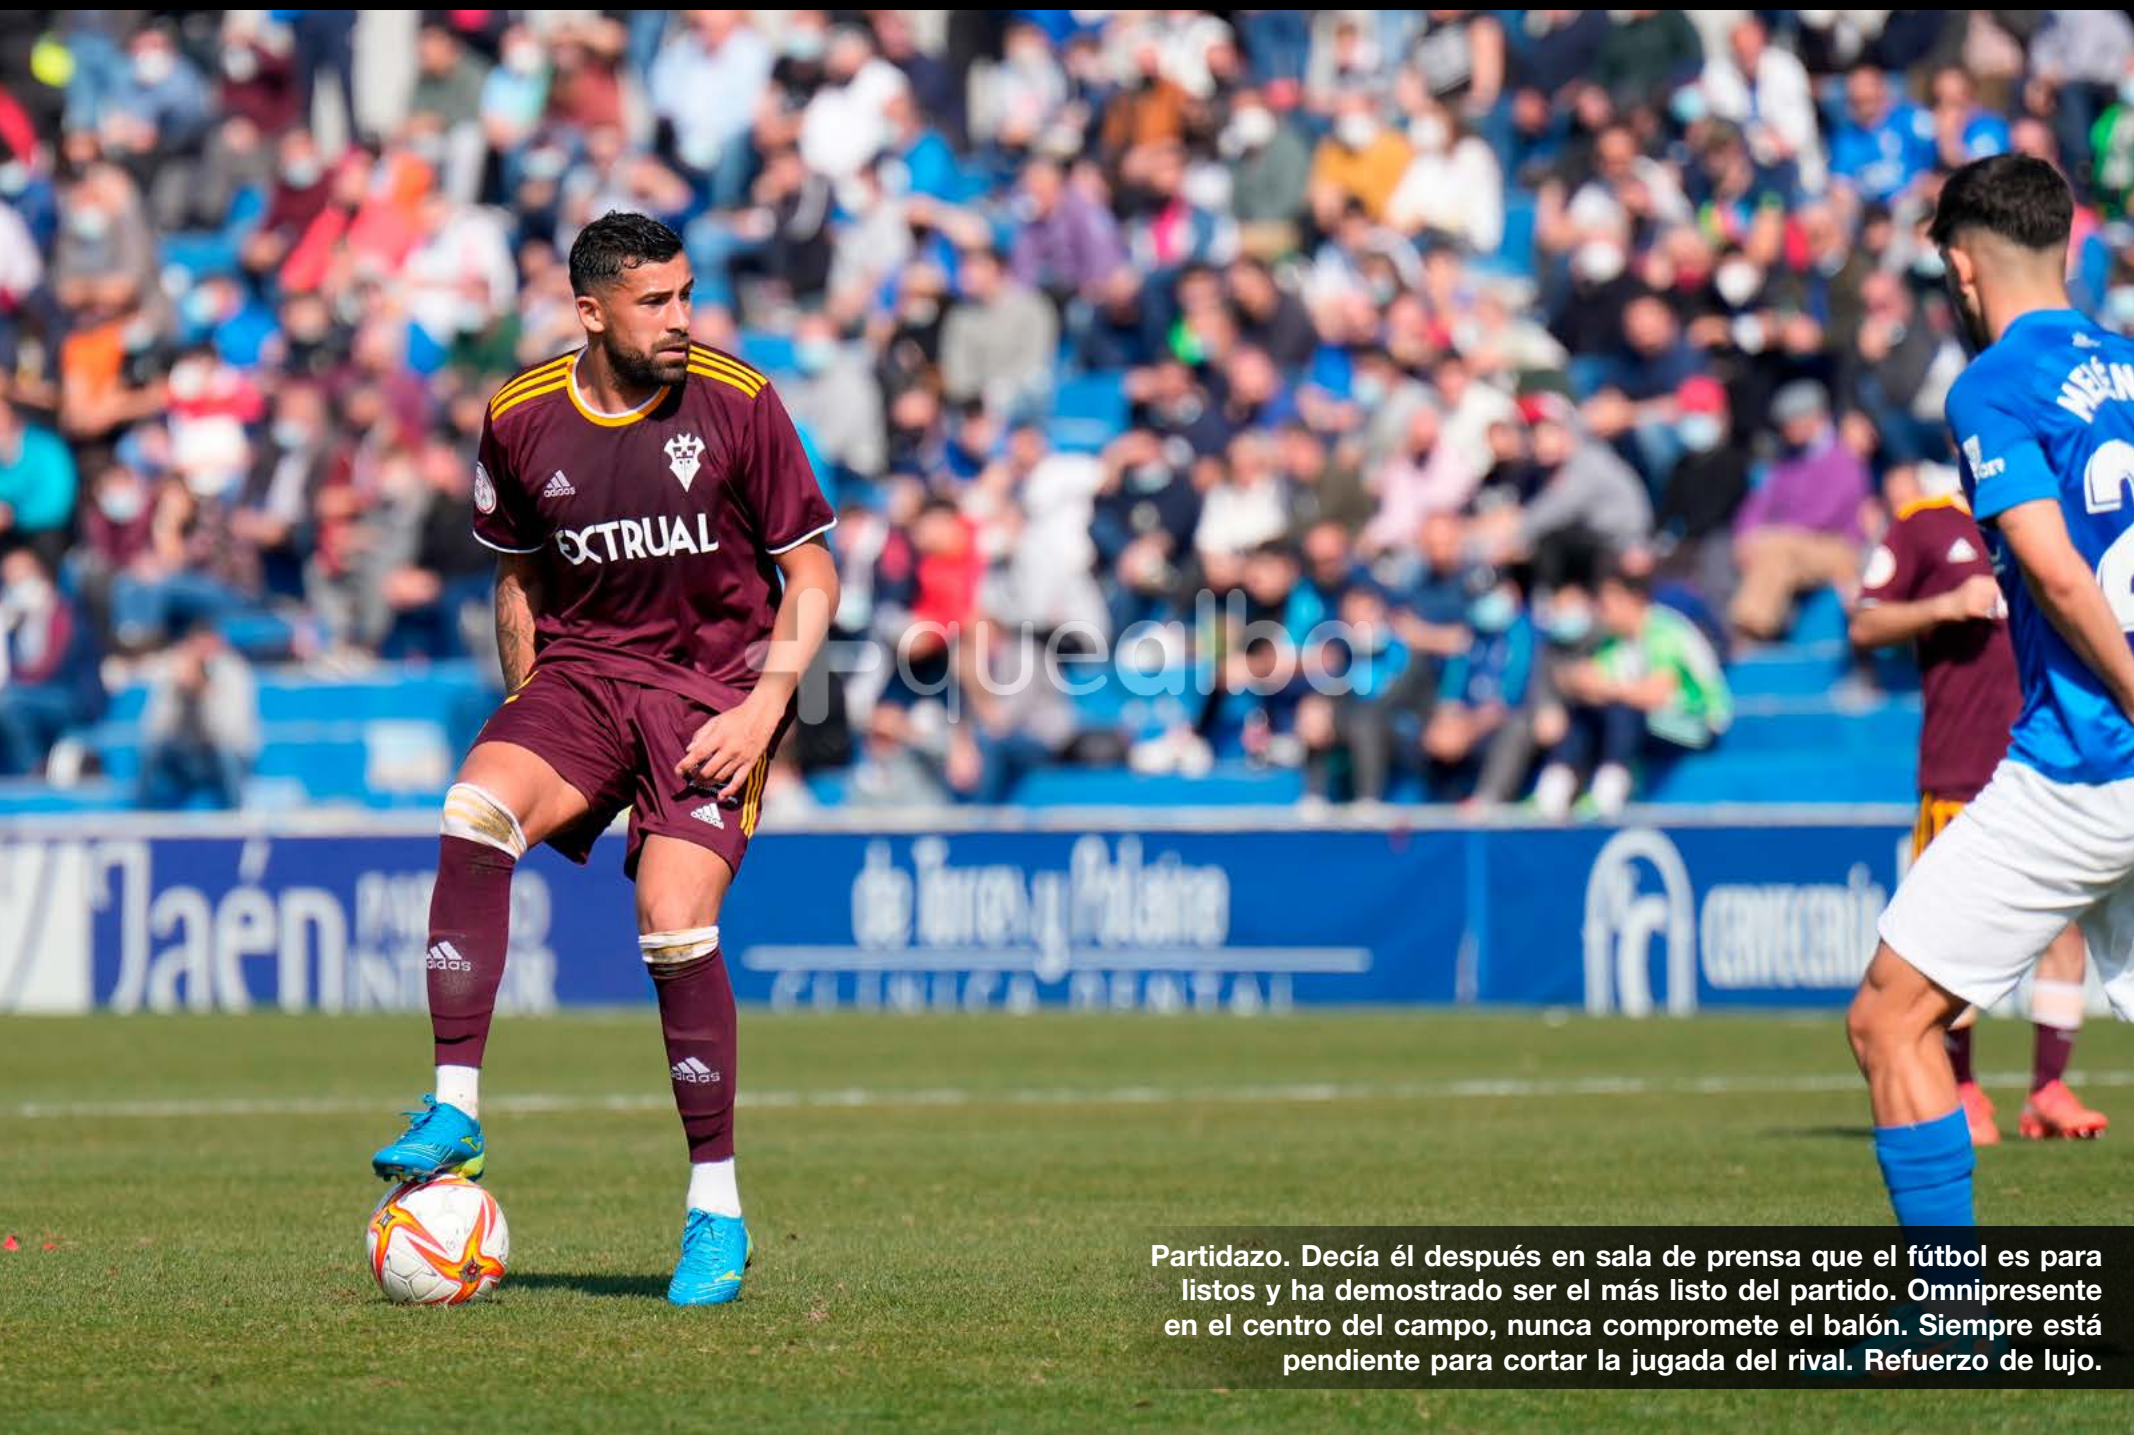

## SOLISS

Seguros desde 1933

Todo muy apretado

El Albacete Balompié, que jugó la recta final del encuentro en el Linarejos con uno más, lo intentó pero no pudo pasar del empate sin goles frente al Linares. Una cita en la que los de Rubén de la Barrera se encontraron en varias ocasiones con el palo de la portería de Bazak y no hubo manera de abrir el marcador. Un punto que sabe a poco, en una cita con un once 'plagado' de los nuevos fichajes.

Revolucionaba el once Rubén de la Barrera, a falta de jugadores especialmente en el centro del campo. Volvían a jugar Kike Márquez y Alberto Jiménez y debutaban en el once Kawaya y Riki. Y todos ellos han sido de los más destacados del partido. Alberto Jiménez dominó, como ya hizo el otro día, en el centro del campo; Kike Márquez ha sido el jugador de cara a portería que más peligro ha creado, con sus zarpazos. Tanto Kawaya como Riki han dejado muy buen sabor de boca, quizás al primero le falta algo más de físico, pero en la primera mitad volvió loca a la defensa jienense. Riki demostró mucho criterio a la hora de mover el balón. Emmanuel dispuso de minutos en la segunda mitad y fue el que menos tiempo tuvo para demostrar su valía.