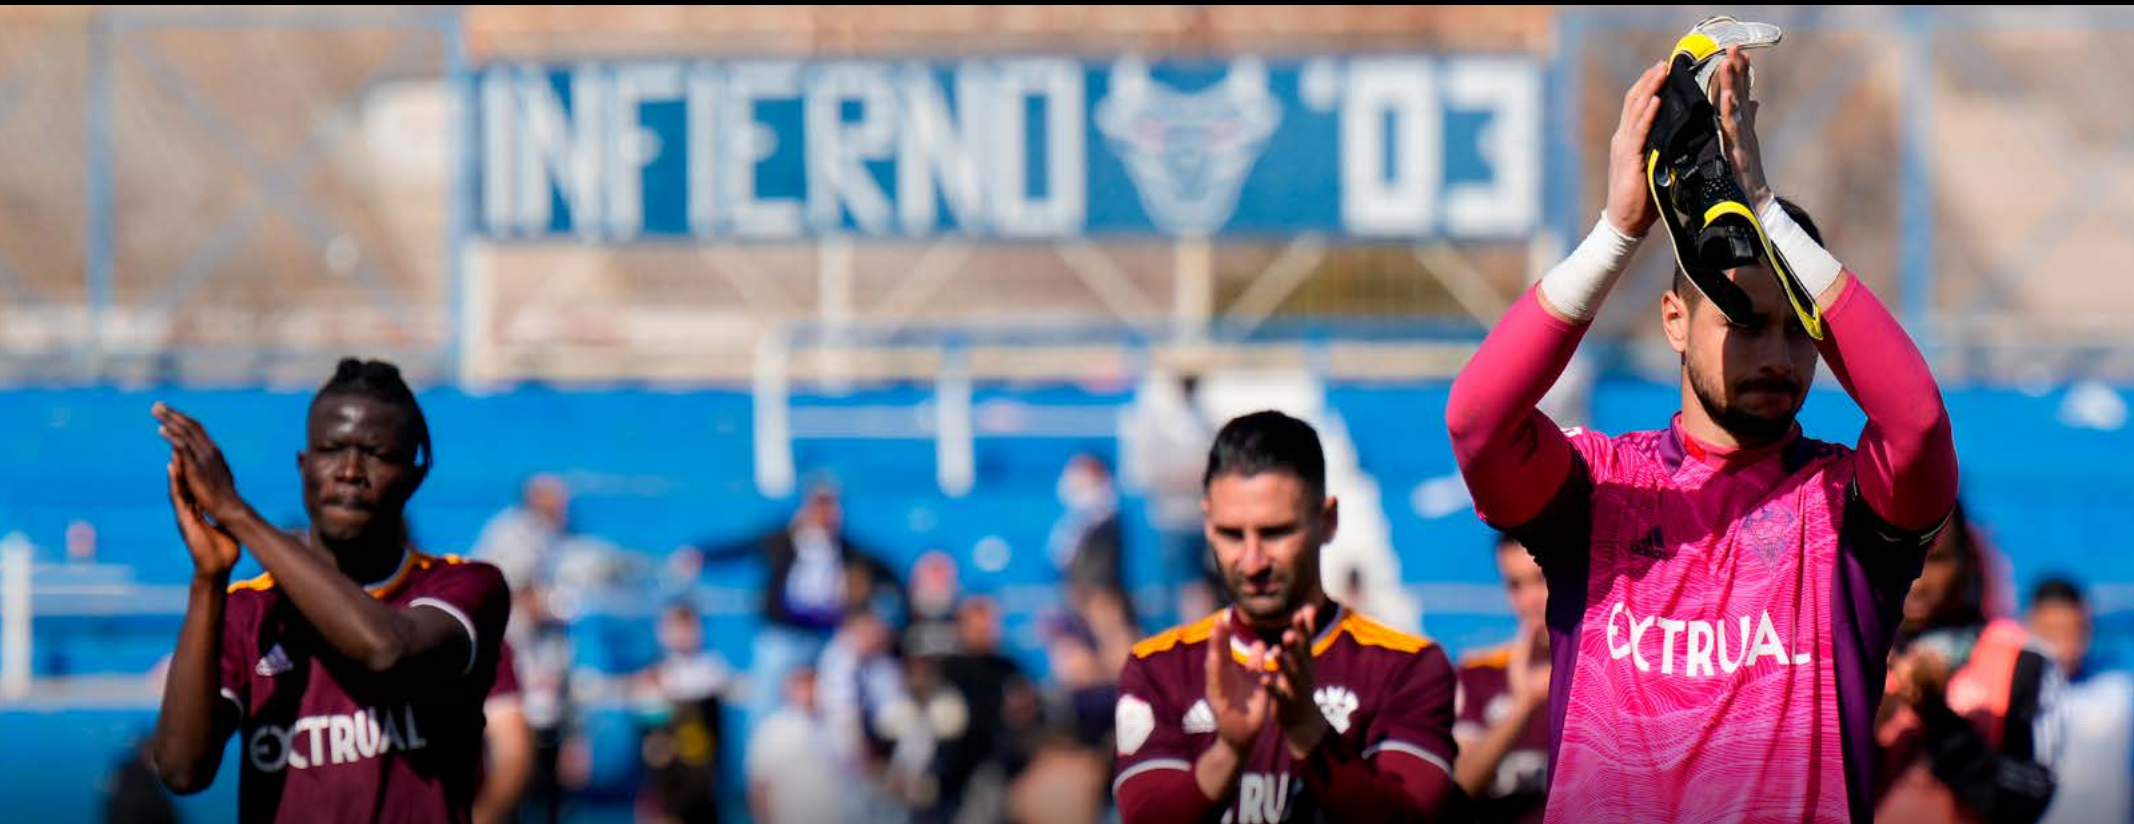

# + quealba

Linarejos sigue  
inexpugnable  
para los 'grandes'

## SOLISS

Seguros desde 1933

Todo muy apretado

El Albacete Balompié, que jugó la recta final del encuentro en el Linarejos con uno más, lo intentó pero no pudo pasar del empate sin goles frente al Linares. Una cita en la que los de Rubén de la Barrera se encontraron en varias ocasiones con el palo de la portería de Bazak y no hubo manera de abrir el marcador. Un punto que sabe a poco, en una cita con un once 'plagado' de los nuevos fichajes.

Y es que salvo Emmanuel, el resto de fichajes del mercado de invierno del Alba han sido titulares en Linares. Estaban Alberto y Kike Márquez, que ya tuvieron minutos la jornada pasada, así como Kawayá y Riki, que llegaron al cierre del mercado y ya son titulares. Rubén de la Barrera, mister del Alba, decidía, además, para esta cita jugar sin delantero nato y esta posición la ocupó Manu Fuster.

Empezó avisando el conjunto local. En el minuto 2, llegó al área del Albacete un ex del equipo blanco, Fran Carnicer, suerte que su disparo acabó en las manos de Bernabé.

Kike Márquez la tuvo en el 17, en un genial sa-